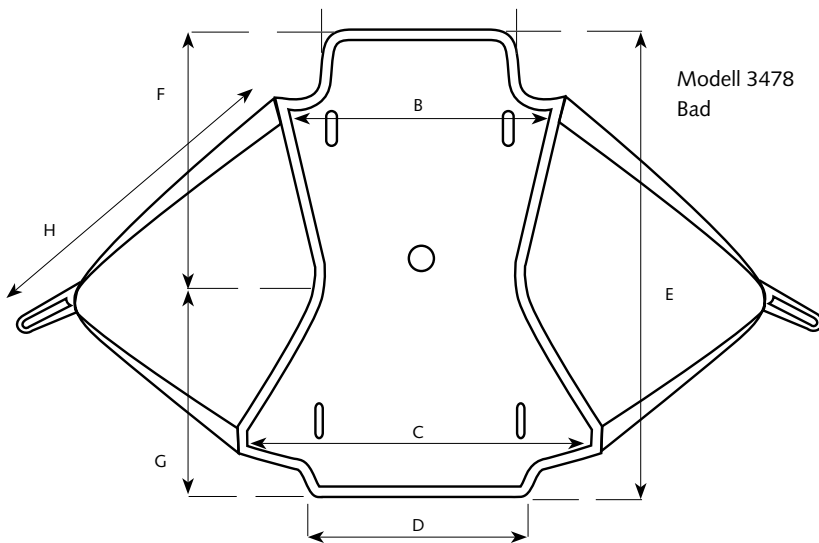

Modell 3473-3478

Badesitz für Schwimmbad/Bad PVC

Das Bad komfortabel geniessen

- Erleichterter Ein- und Ausstieg in die Badewanne oder ins Schwimmbaden
- Perforierte Sitzfläche lässt Wasser schnell ablaufen
- Badesitz passt sich für erhöhten Komfort der Form der Wanne an
- Verstärkte Sitzfläche und Rückenlehne
- Verstellbare Schlaufenlänge

Hebehilfen für Menschen mit Handicap

www.handimove.de

Badesitz Schwimmbad/Bad PVC

● Abmessungen und Angaben

A.....	380 mm
B.....	580 mm
C.....	650 mm
D.....	380 mm
E.....	1010 mm
F.....	600 mm
G.....	410 mm
H.....	600 mm

Material: PVC, PE, Kunststoff

Maximale belastung: 225 kg

Für weiterführende Informationen
wenden Sie sich bitte an