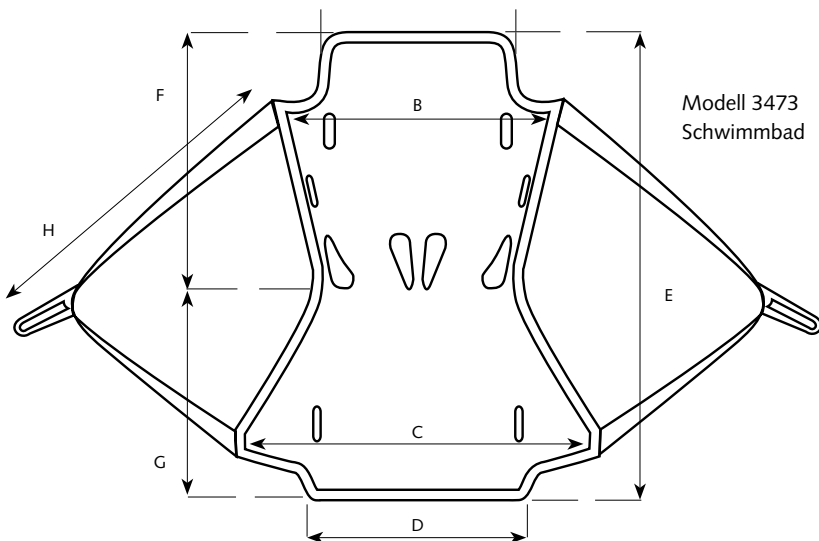

Modell 3473-3478

Badesitz für Schwimmbad/Bad PVC

Das Bad komfortabel geniessen

- Erleichterter Ein- und Ausstieg in die Badewanne oder ins Schwimmbaden
- Perforierte Sitzfläche lässt Wasser schnell ablaufen
- Badesitz passt sich für erhöhten Komfort der Form der Wanne an
- Verstärkte Sitzfläche und Rückenlehne
- Verstellbare Schlaufenlänge

Hebehilfen für Menschen mit Handicap

www.handimove.de

Badesitz Schwimmbad/Bad PVC

● Abmessungen und Angaben

A.....	380 mm
B.....	580 mm
C.....	650 mm
D.....	380 mm
E.....	1010 mm
F.....	600 mm
G.....	410 mm
H.....	600 mm

Material: PVC, PE, Kunststoff

Maximale belastung: 225 kg

Für weiterführende Informationen
wenden Sie sich bitte an